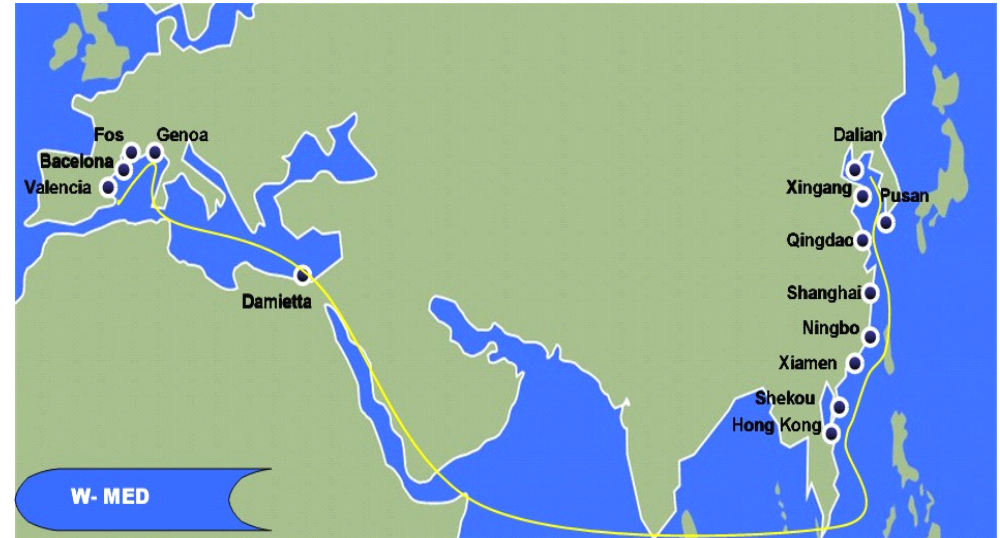

**TRANSIT TIMES**

<b>CWM1 Service</b>	ETD	GENOA	FOS	BARCELONA	VALENCIA	DAMIETTA
PUSAN	Wed.	24	28	30	32	33
DALIAN	Mon.	35	39	41	43	44
QINGDAO	Tu.&Th.	30	34	36	38	39
TIANJIN	Wed.	29	35	37	39	40
SHANGHAI	Fri.	22	26	28	30	31
NINGBO	Sat.	21	25	27	29	30
XIAMEN (via HK)	Tu.&Sa.	21	25	27	29	30
SHEKOU	Mon.	18	22	24	26	27
HONGKONG	Wed.	17	21	23	25	26

**TRANSIT TIMES**

<b>CWM2 Service</b>	ETD	GENOA	FOS	BARCELONA	VALENCIA	DAMIETTA
PUSAN	Thu.	26	28	30	31	22
DALIAN	Thu.	27	29	31	32	23
QINGDAO	Fri.	34	36	37	38	29
TIANJIN	Tu.	27	29	31	32	23
SHANGHAI	Sat.	24	26	28	29	20
NINGBO	Sun.	23	25	27	28	19
XIAMEN	thu.	27	29	31	32	23
SHEKOU	Wed.	20	22	24	25	16
HONGKONG	Thu.	19	21	23	24	15

**TRANSIT TIMES**

<b>CWM3 Service</b>	ETD	NAPLES	LA SPEZIA	GENOA	LINORVO	FOS	BARCELONA	VALENCIA	ALGECIRAS
DALIAN	Fri.	31	30	34	34	37	37	38	39
QINGDAO	Fri.	31	30	34	34	37	37	38	39
TIANJIN	Wed.	29	28	32	32	35	35	36	37
SHANGHAI	Mon.	25	24	28	28	31	31	32	33
NINGBO	Tue.	24	23	27	27	30	30	31	32
XIAMEN	Mon.	22	21	25	25	28	28	29	30
YANTIAN / SHEKOU	Thu / Fri	20	19	23	23	25	25	26	27
HONGKONG	Thu.	20	19	23	23	25	25	26	27